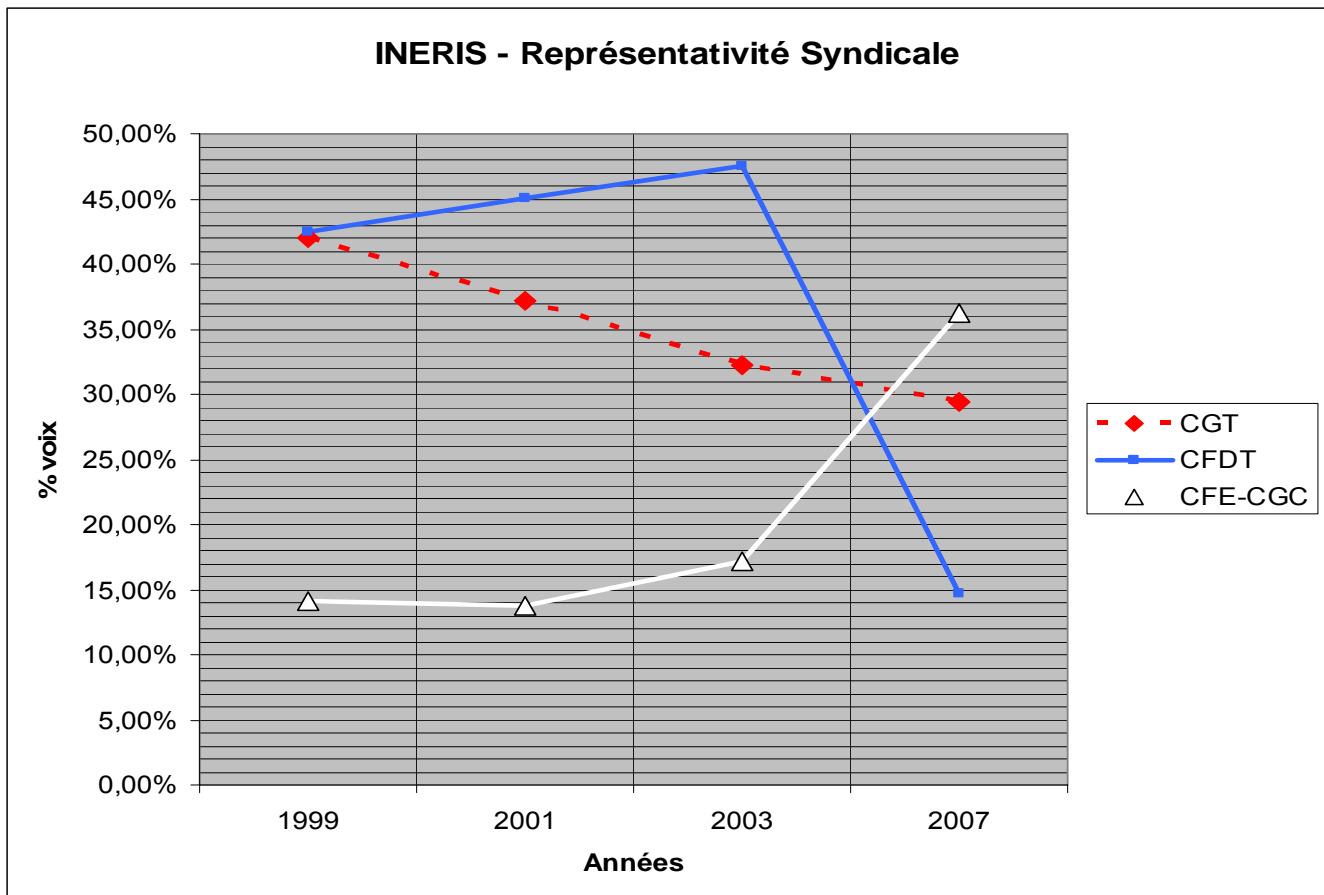

Techniciens, Ingénieurs et Cadres La CFE-CGC est à vos cotés !

Vous voulez participer aux négociations au sein de votre entreprise pour :

- défendre votre emploi et vos conditions de travail,
- négocier vos salaires,
- mieux concilier votre vie privée et votre vie professionnelle,
- obtenir une véritable égalité entre les hommes et les femmes...

Vous voulez prendre la parole et débattre des évolutions de l'entreprise,
Vous voulez gérer les activités culturelles et sociales de votre CE...

**Pour construire votre avenir,
Rejoignez la CFE-CGC**

Le syndical